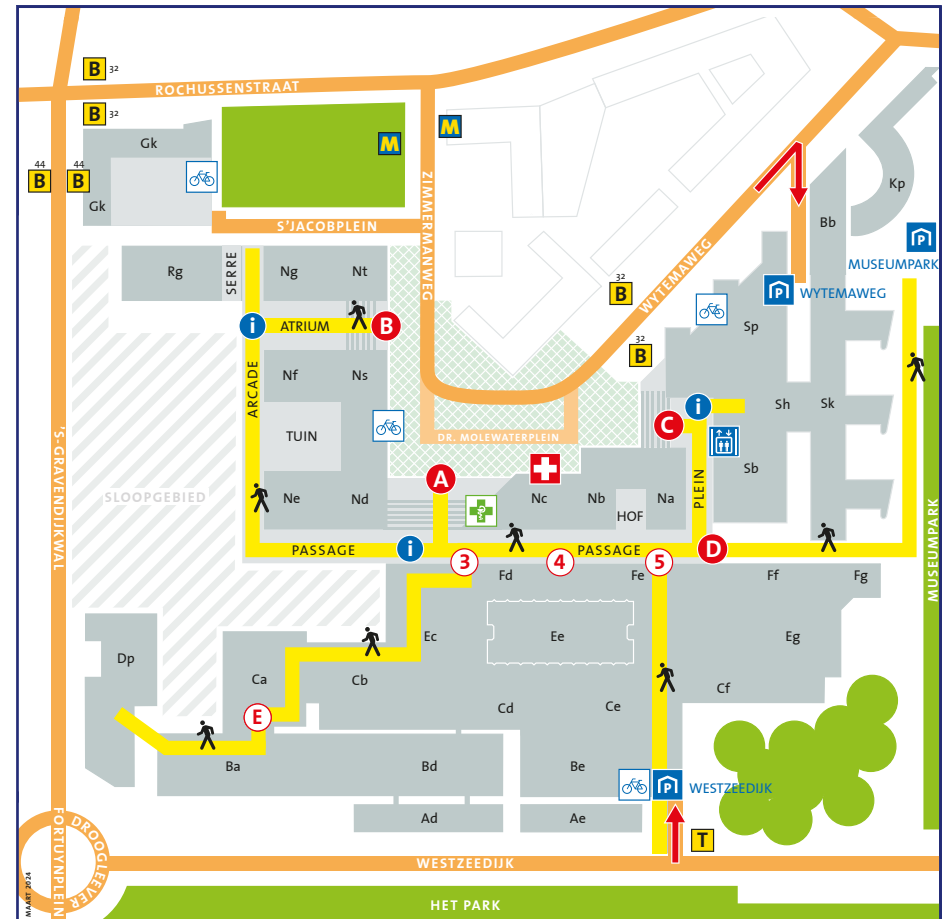

Tram 8: stap uit bij halte Kievitslaan. Loop de parkeergarage Westzeedijk in en volg daar de borden **Ingang**.

U komt in het voetgangersgebied (Passage).

U volgt vanaf hier de borden naar de gebouwcode van uw bestemming.

Met de auto

Het Erasmus MC staat aangegeven vanaf de Ring Rotterdam. Bij de ingangen aan het Dr. Molewaterplein kunt u niet parkeren (uitsluitend Kiss & Ride).

In de directe omgeving van het Erasmus MC volgt u de bewegwijzeringsborden naar deze parkeergarages:

Wytewaweg

adres: Wytewaweg 12
3015 CN Rotterdam

Nadat u uw auto heeft geparkeerd volgt u de borden **Ingang Erasmus MC**.

Via de trap/lift komt u in het voetgangersgebied (Plein).

U volgt vanaf hier de borden met de gebouwcode van uw bestemming.

Voor meer informatie kijk op www.erasmusmc.nl/bereikbaarheid

ROUTES NAAR INGANGEN EN RECEPTIES

- | | |
|---|--|
|  Looproute (1 ^e etage) |  Ingang Spoedeisende hulp |
|  Receptie |  Apotheek |
|  Hoofdingang Erasmus MC – Kiss & Ride | Vanuit parkeergarage Wytewaweg |
|  Ingang Erasmus MC Zimmermanweg – Kiss & Ride |  Liften/trappen parkeergarage Wytewaweg |
|  Ingang Erasmus MC Wytewaweg – Kiss & Ride |  Parkeergarage |
|  Ingang Erasmus MC Museumpark |  Bus 32 en 44 |
| Vanuit parkeergarage Westzeedijk |  Metrostation Dijkzigt |
|  Ingang naar gebouwen Ad, Ba, Bd, Ca, Cb en Dp |  Tram 8 |
|  Ingang 3, 4, 5 – Kiss & Ride |  Onbewaakte fietsenstalling |
| |  Voetgangersgebied en 30-km-zone:
Parkeren Taxi alleen daar waar dat is aangegeven |