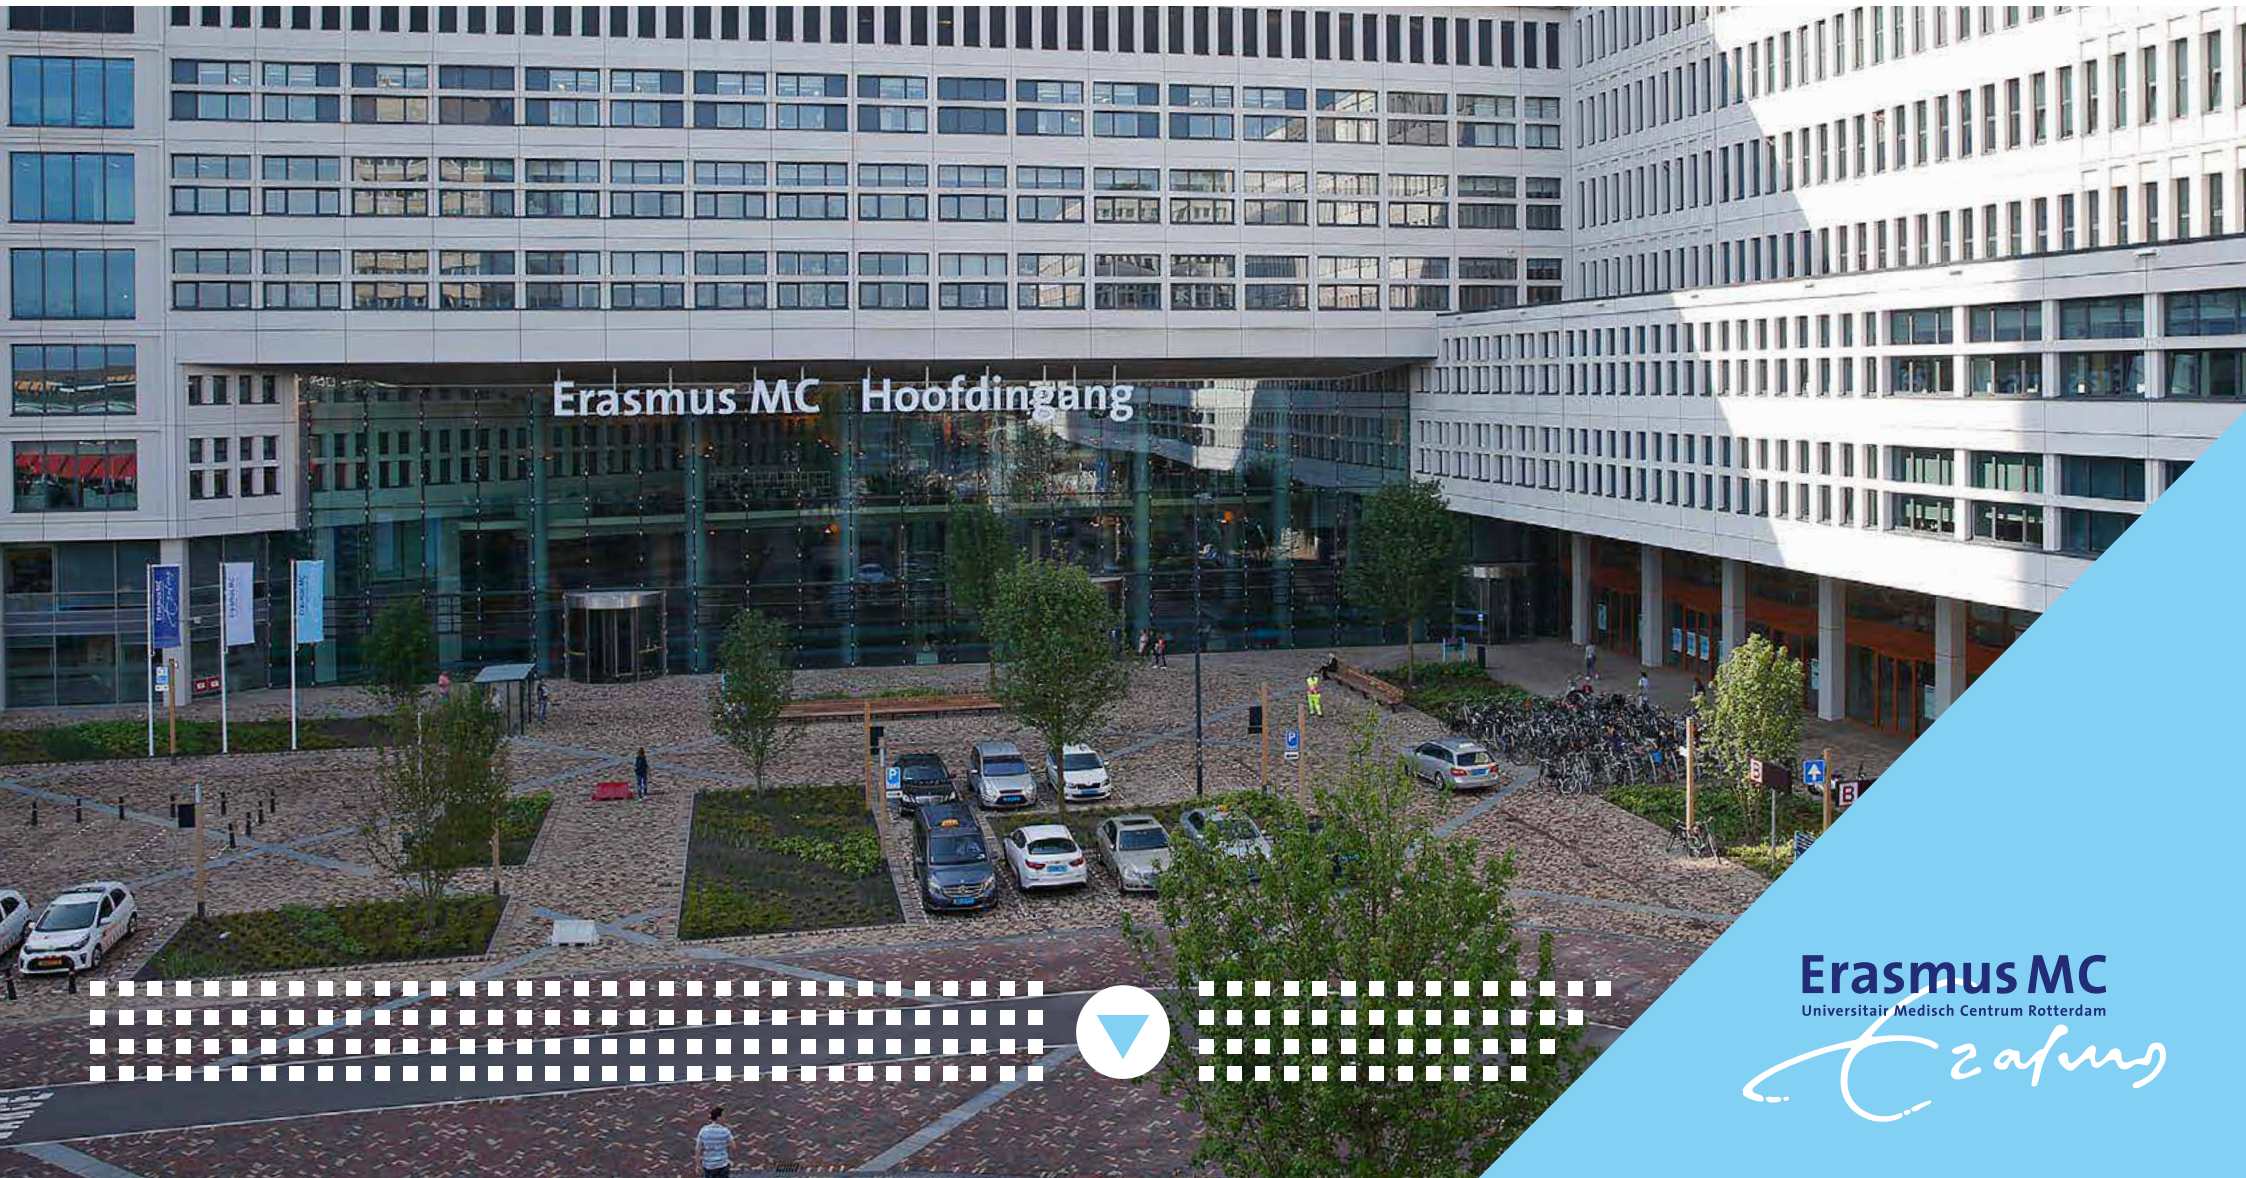

BEREIKBAARHEID

Dr. Molewaterplein 40, 3015 GD Rotterdam

Wanneer u het Erasmus MC binnenkomt, bent u in het voetgangersgebied Arcade Passage/Plein. Hier volgt u de borden met de gebouwcode van uw bestemming.

Erasmus MC
Universitair Medisch Centrum Rotterdam

BEREIKBAARHEID ERASMUS MC

Met het openbaar vervoer

Het Erasmus MC is goed bereikbaar met het openbaar vervoer.

Metrolijn A, B of C: stap uit bij halte Dijkzigt en volg de borden **Erasmus MC**.

Met de auto

Het Erasmus MC staat aangegeven vanaf de Ring Rotterdam. Bij de ingangen aan het Dr. Molewaterplein kunt u niet parkeren (uitsluitend Kiss & Ride).

In de directe omgeving van het Erasmus MC volgt u de bewegwijzeringsborden naar deze parkeergarages:

Westzeedijk

adres: Westzeedijk 361
3015 AA Rotterdam

Nadat u uw auto heeft geparkeerd volgt u de bewegwijzeringsborden naar **Ingang**.

U komt in het voetgangersgebied (Passage).

U volgt vanaf hier de borden met de gebouwcode van uw bestemming.