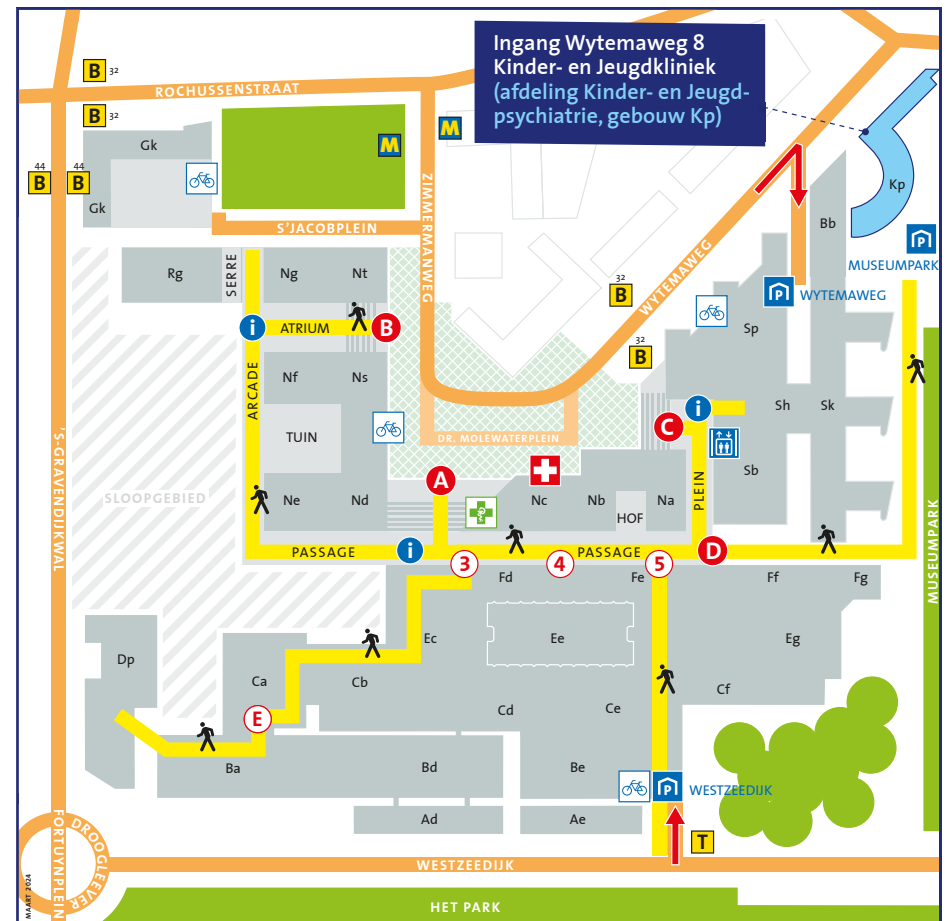

## Kinder- en Jeugdkliniek

[Afdeling Kinder- en Jeugdpsychiatrie, gebouw Kp]

Ingang Wytemaweg 8, 3015 CN Rotterdam

De Kinder- en Jeugdkliniek ligt naast het Erasmus MC en heeft een eigen ingang aan de Wytemaweg 8. Wanneer u bent aangekomen bij de ingang Wytemaweg 8, drukt u op het intercompaneel, rechts van de witte deur, op de knop 'Kinderkliniek'. Na binnenkomst meldt u zich bij het secretariaat.

## Met de auto

Het Erasmus MC staat aangegeven vanaf de Ring Rotterdam. In de directe omgeving van het Erasmus MC volgt u de bewegwijzeringsborden naar de parkeergarage Wytemaweg.

De Kinder- en Jeugdkliniek ligt aan de Wytemaweg 8, naast het Erasmus MC en naast parkeergarage Wytemaweg. Voor de ingang van de Kinder- en Jeugdkliniek is een Kiss & Ride zone.

### Wytemaweg

adres: Wytemaweg 12  
3015 CN Rotterdam

Rij parkeergarage Wytemaweg in. Volg de borden **Etage -1, uit**. Via een hellingbaan komt u dan op etage -1. Parkeer uw auto op etage -1.

Volg vervolgens de gele borden voor voetgangers naar **Wytemaweg**. Loop via een loophek rechts van de uitrit van de parkeergarage Wytemaweg naar de Wytemaweg. Ga op de Wytemaweg rechtsaf voor gebouw Kp (Wytemaweg 8)

## ROUTES NAAR INGANGEN EN RECEPTIES

-  Looproute (1<sup>e</sup> etage)
-  Receptie
-  Hoofdingang Erasmus MC – Kiss & Ride
-  Ingang Erasmus MC Zimmermanweg – Kiss & Ride
-  Ingang Erasmus MC Wytemaweg – Kiss & Ride
-  Ingang Erasmus MC Museumpark
-  Vanuit parkeergarage Westzeedijk  
Ingang naar gebouwen Ad, Ba, Bd, Ca, Cb en Dp
-  Ingang 3, 4, 5 – Kiss & Ride
-  Ingang Spoedeisende hulp
-  Apotheek
-  Vanuit parkeergarage Wytemaweg  
Liften/trappen parkeergarage Wytemaweg
-  Parkeergarage
-  Bus 32 en 44
-  Metrostation Dijkzigt
-  Tram 8
-  Onbewaakte fietsenstalling
-  Voetgangersgebied en 30-km-zone:  
Parkeerverbod, K&R. Parkeren Taxi alleen daar waar dat is aangegeven