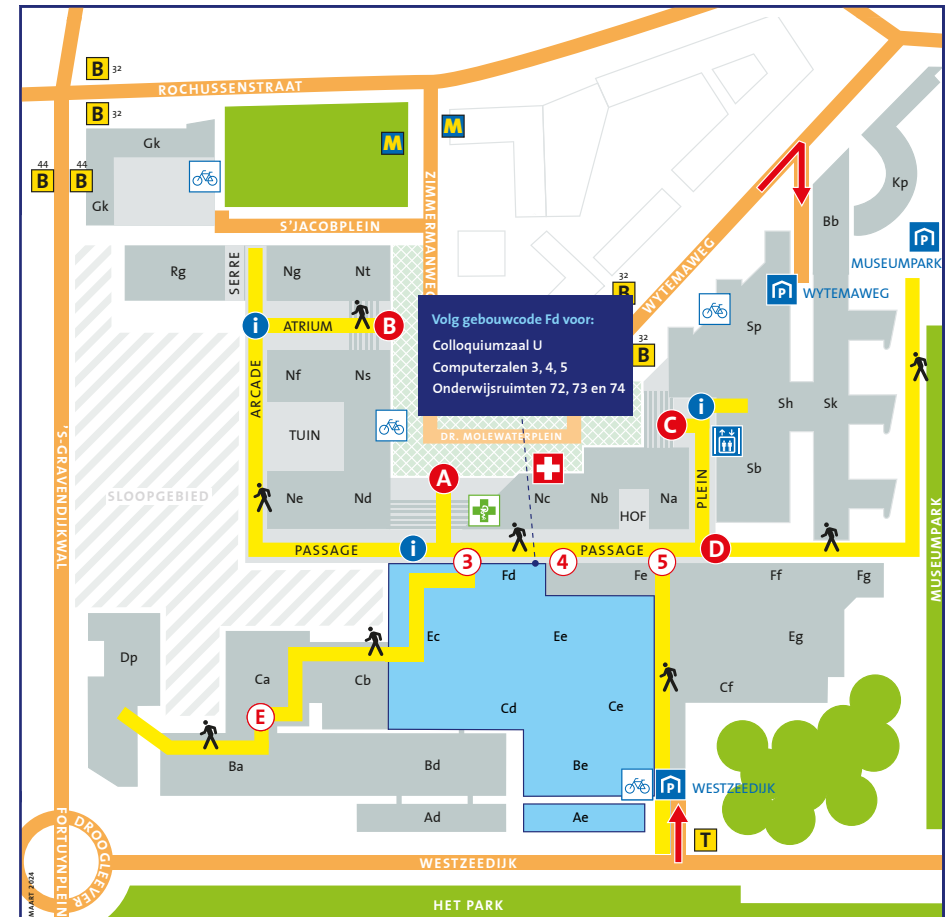

## Met de auto **P**

Het Erasmus MC staat aangegeven vanaf de Ring Rotterdam. Bij de ingangen aan het Dr. Moiewaterplein kunt u niet parkeren (uitsluitend Kiss & Ride).

In de directe omgeving van het Erasmus MC volgt u de bewegwijzeringsborden naar deze parkeergarages:

### **P** Westzeedijk

adres: Westzeedijk 361  
3015 AA Rotterdam

Nadat u uw auto heeft geparkeerd volgt u de bewegwijzeringsborden naar **Ingang**.

U komt in het voetgangersgebied (Passage).

U volgt vanaf hier de borden naar **gebouw Fd**.

### **P** Wytewaweg

adres: Wytewaweg 12  
3015 CN Rotterdam

Nadat u uw auto heeft geparkeerd volgt u de borden **Ingang Erasmus MC**.

Via de trap/lift komt u in het voetgangersgebied (Plein).

U volgt vanaf hier de borden naar **gebouw Fd**.

## ROUTES NAAR INGANGEN EN RECEPTIES

- Looproute (1<sup>e</sup> etage)
- Receptie
- Hoofdingang Erasmus MC – Kiss & Ride
- Ingang Erasmus MC Zimmermanweg – Kiss & Ride
- Ingang Erasmus MC Wytewaweg – Kiss & Ride
- Ingang Erasmus MC Museumpark
- Ingang naar gebouwen Ad, Ba, Bd, Ca, Cb en Dp
- Ingang 3, 4, 5 – Kiss & Ride
- Ingang Spoedeisende hulp
- Apotheek
- Vanuit parkeergarage Wytewaweg
- Liften/trappen parkeergarage Wytewaweg
- Parkeergarage
- Bus 32 en 44
- Metrostation Dijkzigt
- Tram 8
- Onbewaakte fietsenstalling
- Voetgangersgebied en 30-km-zone: Parkeerverbod, K&R. Parkeren Taxi alleen daar waar dat is aangegeven