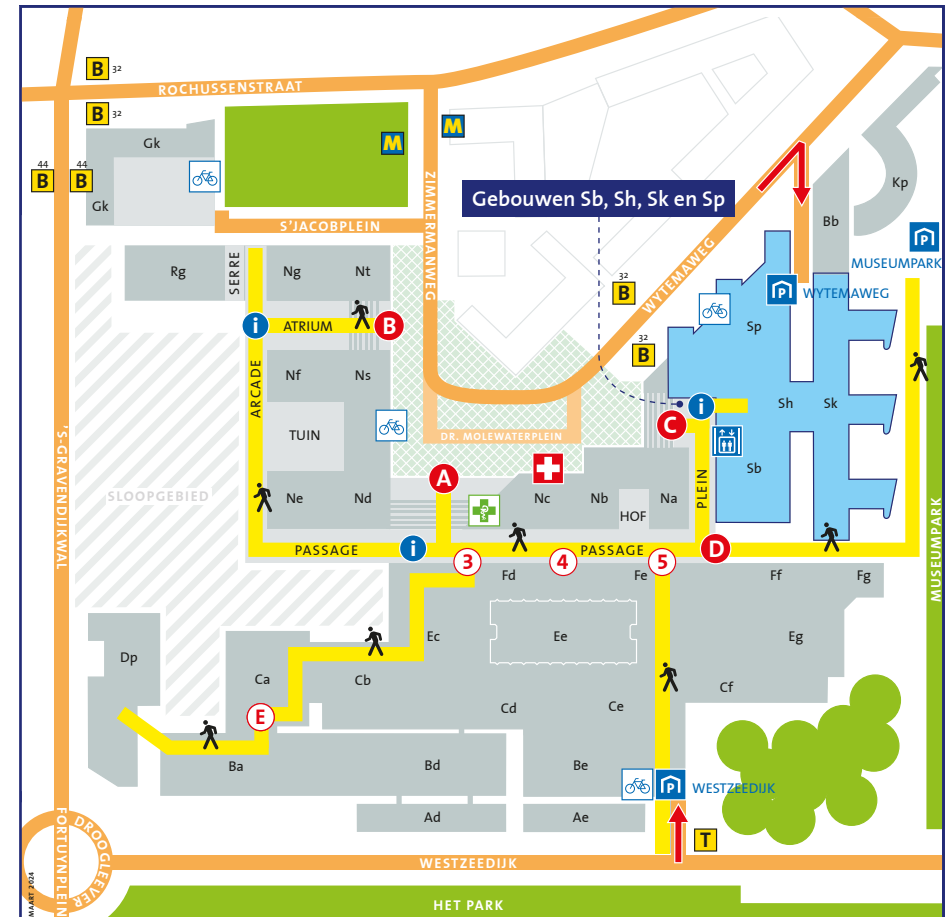

U komt in het voetgangersgebied (Passage).

U volgt vanaf hier de borden naar **gebouw Sb, Sh, Sk of Sp**.

Met de auto

Het Erasmus MC staat aangegeven vanaf de Ring Rotterdam. Bij de ingangen aan het Dr. Molewaterplein kunt u niet parkeren (uitsluitend Kiss & Ride).

U komt in het voetgangersgebied (Passage).

U volgt vanaf hier de borden naar **gebouw Sb, Sh, Sk of Sp**.

Wytewaweg

adres: Wytewaweg 12
3015 CN Rotterdam

Nadat u uw auto heeft geparkeerd volgt u de borden **Ingang Erasmus MC**.

Via de trap/lift komt u in het voetgangersgebied (Plein).

U volgt vanaf hier de borden naar **gebouw Sb, Sh, Sk of Sp**.

Voor meer informatie kijk op www.erasmusmc.nl/bereikbaarheid

ROUTES NAAR INGANGEN EN RECEPTIES

-  Looproute (1^e etage)
-  Receptie
-  Hoofdingang Erasmus MC – Kiss & Ride
-  Ingang Erasmus MC Zimmermanweg – Kiss & Ride
-  Ingang Erasmus MC Wytewaweg – Kiss & Ride
-  Ingang Erasmus MC Museumpark
-  Ingang naar gebouwen Ad, Ba, Bd, Ca, Cb en Dp
-  Ingang 3, 4, 5 – Kiss & Ride
-  Ingang Spoedeisende hulp
-  Apotheek
-  Vanuit parkeergarage Wytewaweg
-  Liften/trappen parkeergarage Wytewaweg
-  Parkeergarage
-  Bus 32 en 44
-  Metrostation Dijkzigt
-  Tram 8
-  Onbewaakte fietsenstalling
-  Voetgangersgebied en 30-km-zone: Parkeerverbod, K&R. Parkeren Taxi alleen daar waar dat is aangegeven